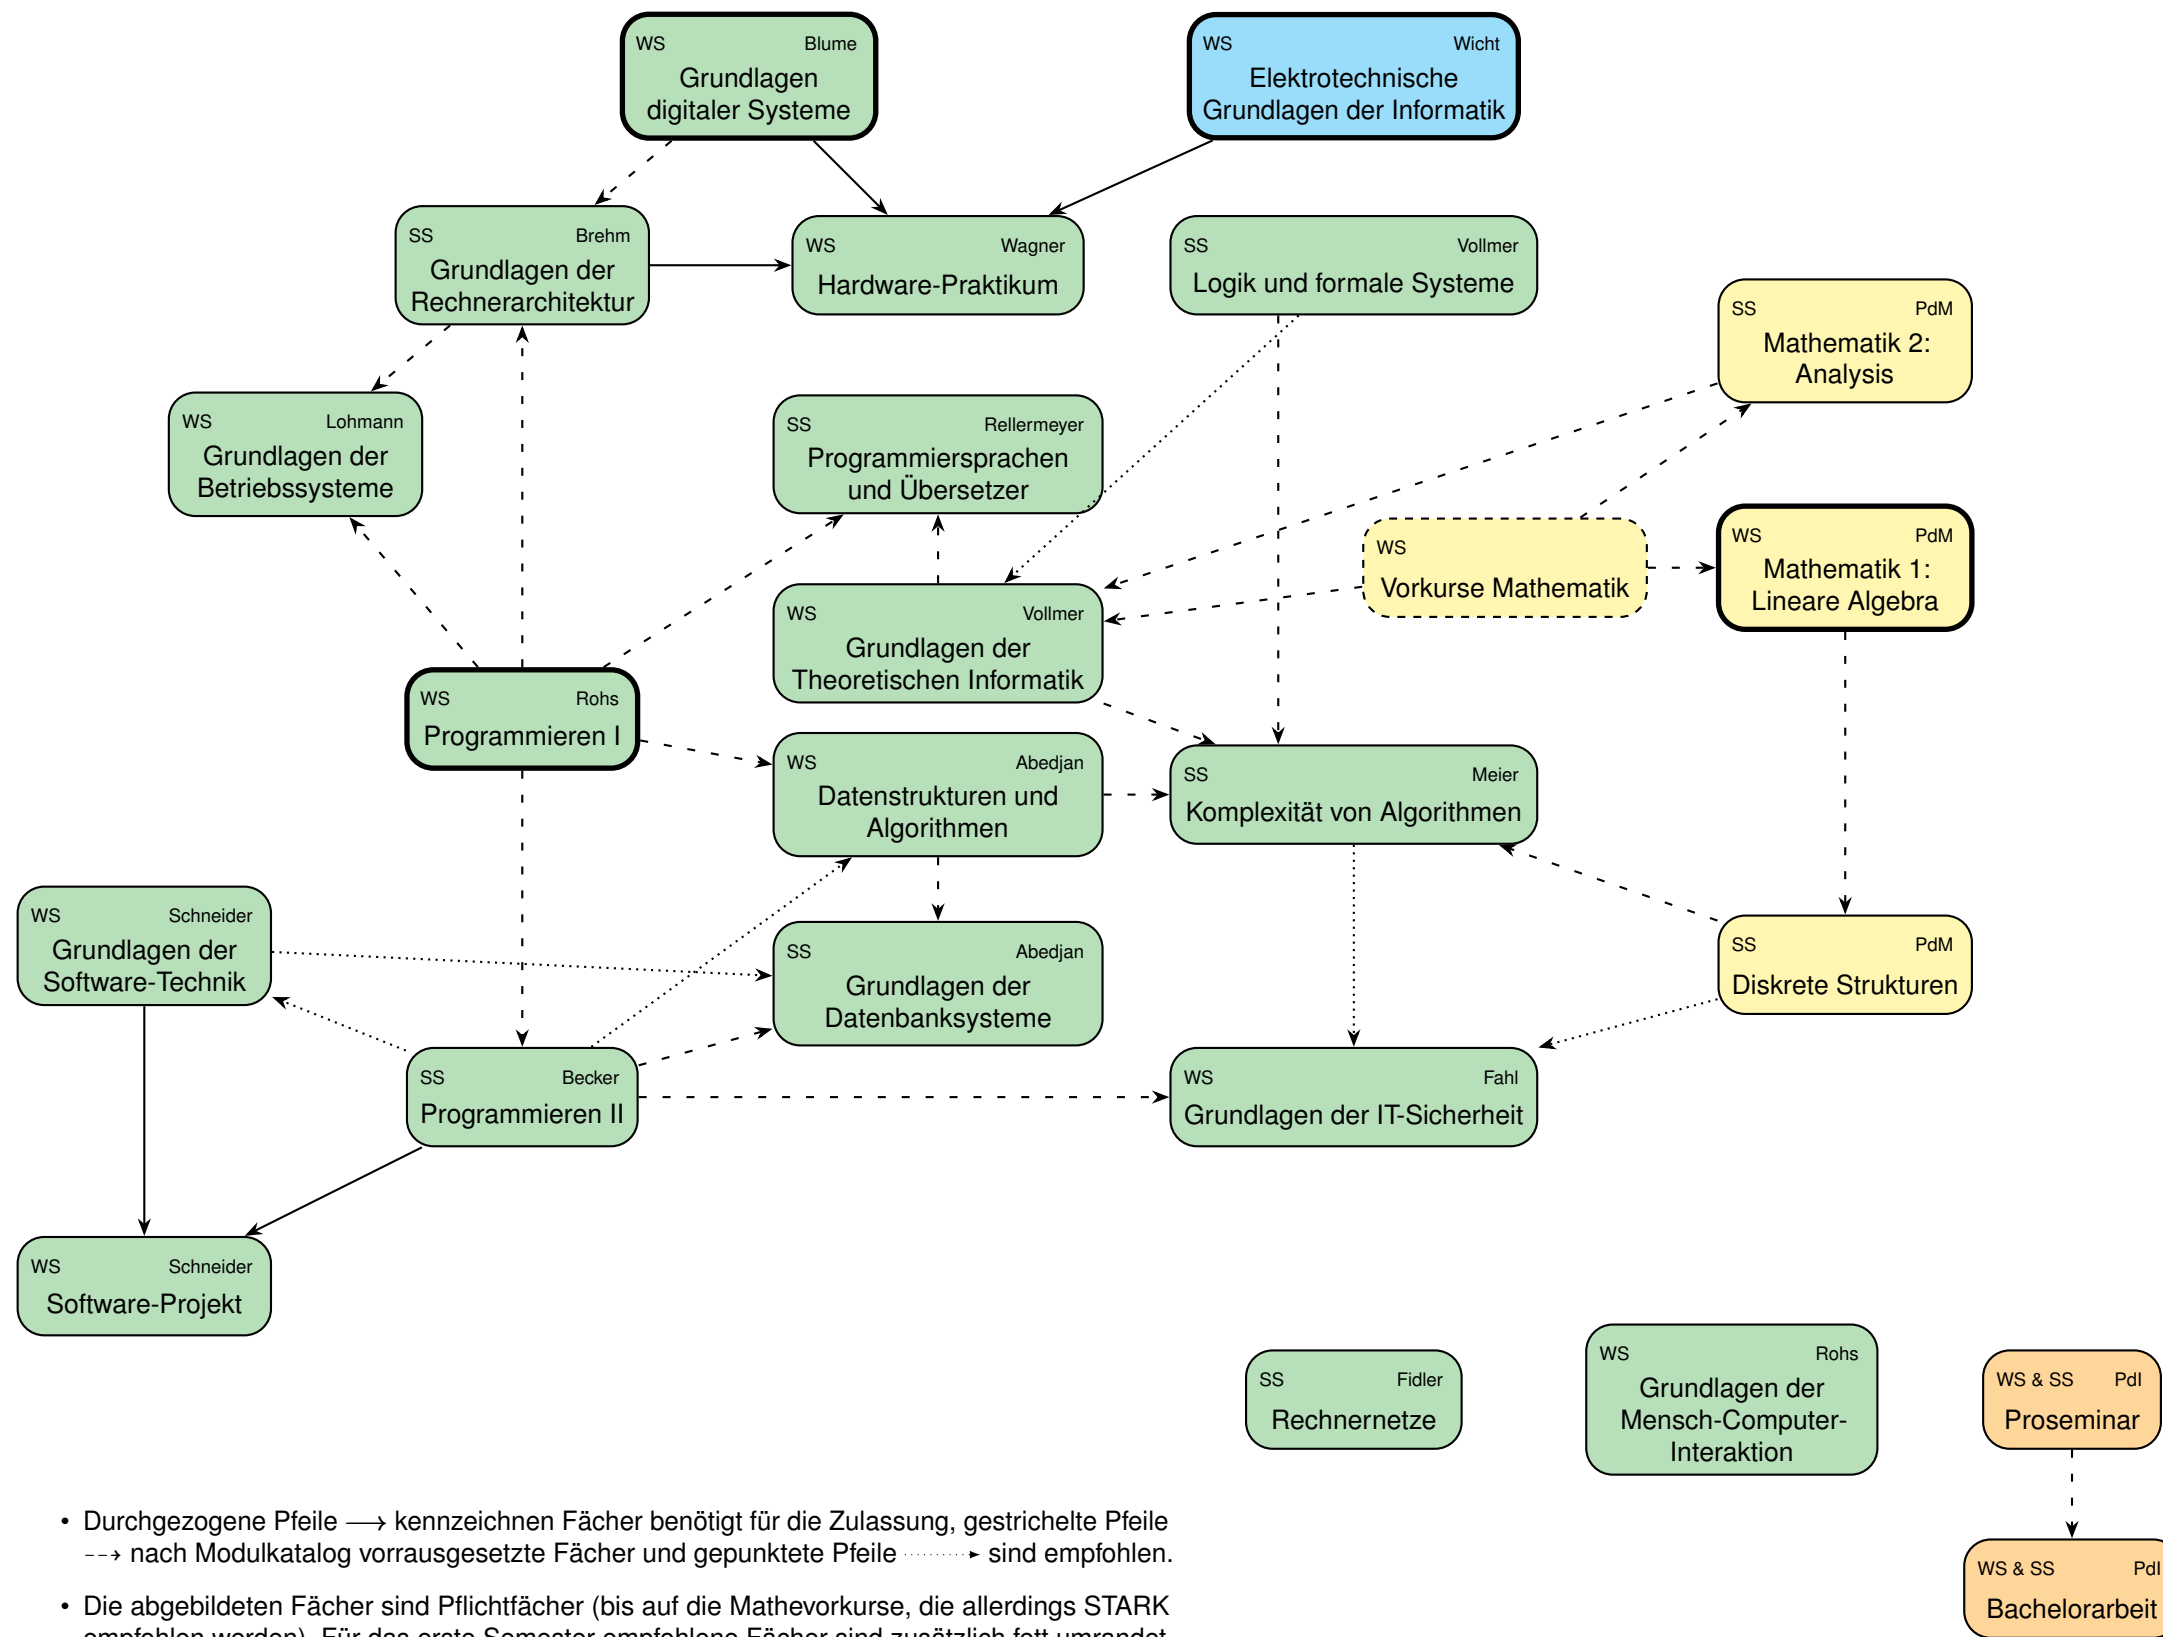

# Abhängigkeitsgraph Lehrveranstaltungen B. Sc. Informatik

- Durchgezogene Pfeile → kennzeichnen Fächer benötigt für die Zulassung, gestrichelte Pfeile - -> nach Modulkatalog vorausgesetzte Fächer und gepunktete Pfeile .....> sind empfohlen.
- Die abgebildeten Fächer sind Pflichtfächer (bis auf die Mathevorkurse, die allerdings STARK empfohlen werden). Für das erste Semester empfohlene Fächer sind zusätzlich fett umrandet.
- Abkürzungen:
  - Pdl/PdM: Professoren der Informatik/Mathematik
  - WS/SS: Winter-/Sommersemester
- Achtung: Dieses Schaubild bietet nur eine erste Übersicht, um das Studium unabhängig vom Regelstudium zu planen. Die zu belegenden Wahlpflichtfächer sind stets der Prüfungsordnung zu entnehmen.
- Nebenfächer, Studium Generale und Vertiefungsfächer sind Wahlpflicht und hier nicht aufgeführt. Eine bestimmte Anzahl muss jedoch gewählt werden. Die möglichen zu belegenden Fächer sind dem [Modulkatalog](#) zu entnehmen.